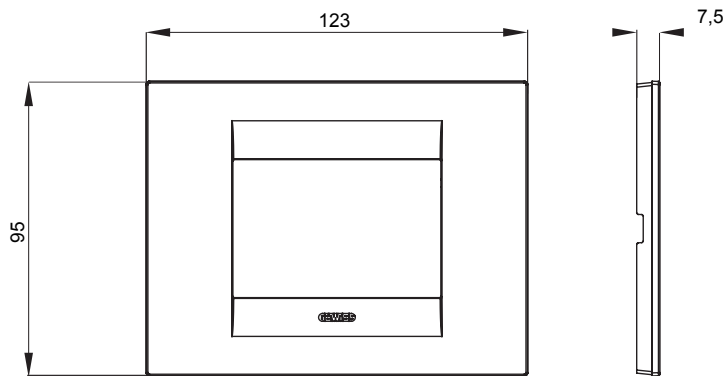

מיוצרות במגוון רחב של צורות, צבעים, חומרים וגימורים. כולל חמש, ChoruSmart קו מוצרים של מסגרות מהסדרה הביתית של מודולים ושלוש צורות 12 לקופסאות מלבניות עם קיבולת של עד (ONE, GEO, EGO, LUX, ICE ו- ICE Touch) צורות שונות מרובעות, לחדוד ובשילוב עם תצורות אופקיות או (ONE International, GEO International ו- LUX International) שונות משתמשות ChoruSmart מודולים. כל המסגרות מהסדרה הביתית של 2+2+2+2 עד 2 אנכיות, עם קיבולת של/לתיבות עגולות מוגנות מים ומסגרות קונטור IP55 באותם מתאמים, ללא צורך במתאמים נוספים. קו המוצרים כולל גם מסגרות אטומות, מסגרות

משפחה	GEO	תיאור	מודלים 3
צבע	שחור דיו	חומר	טכנו-פולימר
גימור	מבריק	לתמיכה רכיבים	GW16803, GW16803N
בדיקת תיל לוחט	650 °C	לחץ תרמי עם כדור	70 °C
סטנדרט	EN 60669-1	קוד חשמלי	0110

DIMENSIONAL

TECHNICAL SYMBOLOGY