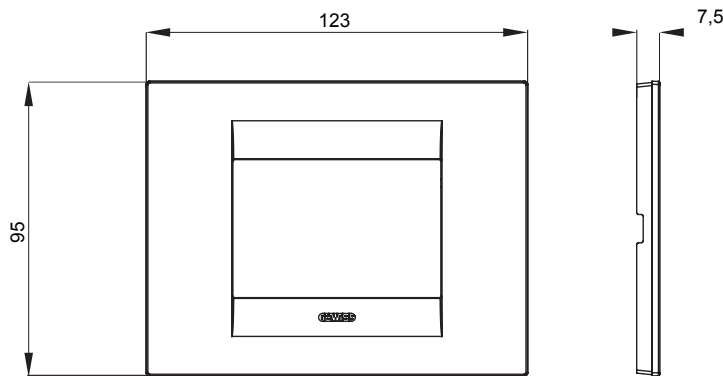

מיוצרות במגוון רחב של צורות, צבעים, חומרים וגימורים. כולל חמש קו מוצרים של מסגרות מהסדרה הביתית של מודולים ושלוש צורות 12 לקופסאות מלבניות עם קיבולת של עד (ONE, GEO, EGO, LUX, ICE ו- ICE Touch) צורות שונות מרובעות, לחדוד ובשילוב עם תצורות אופקיות או (ONE International, GEO International ו- LUX International) שונות משתמשות ChoruSmart מודולים. כל המסגרות מהסדרה הביתית של 2+2+2+2 עד 2 אנכיות, עם קיבולת של/לתיבות עגולות מוגנות מים ומסגרות קונטור IP55 באותם מתאמים, ללא צורך במתאמים נוספים. קו המוצרים כולל גם מסגרות אטומות, מסגרות

משפחה	GEO	תיאור	מודלים 3
צבע	שנהב	חומר	טכנו-פולימר
גימור	מבריק	לתמיכה רכיבים	GW16803, GW16803N
בדיקת תיל לוחט	650 °C	לחץ תרמי עם כדור	70 °C
סטנדרט	EN 60669-1	קוד חשמלי	0110

DIMENSIONAL

TECHNICAL SYMBOLOGY