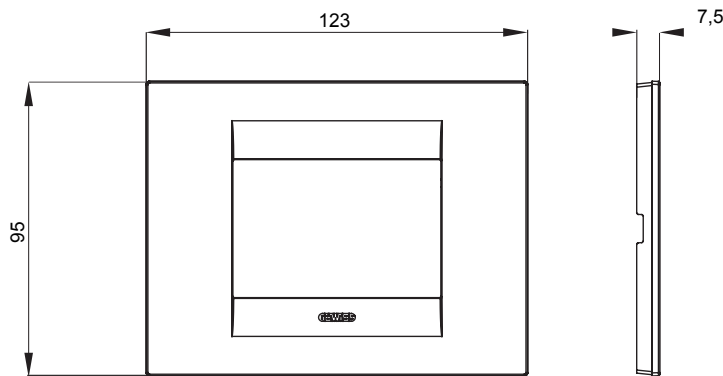

מיוצרות במגוון רחב של צורות, צבעים, חומרים וגימורים. כולל חמש, ChoruSmart קו מוצרים של מסגרות מהסדרה הביתית של מודולים ושלוש צורות 12 לקופסאות מלבניות עם קיבולת של עד (ONE, GEO, EGO, LUX, ICE ו- ICE Touch) צורות שונות מרובעות, לחדוד ובשילוב עם תצורות אופקיות או (ONE International, GEO International ו- LUX International) שונות משתמשות ChoruSmart מודולים. כל המסגרות מהסדרה הביתית של 2+2+2+2 עד 2 אנכיות, עם קיבולת של/לתיבות עגולות מוגנות מים ומסגרות קונטור IP55 באותם מתאמים, ללא צורך במתאמים נוספים. קו המוצרים כולל גם מסגרות אטומות, מסגרות

משפחה	GEO	תיאור	מודלים 3
צבע	בז	חומר	טכנו-פולימר
גימור	מבריק	לתמיכה רכיבים	GW16803, GW16803N
בדיקת תיל לוחט	650 °C	לחץ תרמי עם כדור	70 °C
סטנדרט	EN 60669-1	קוד חשמלי	0110

DIMENSIONAL

TECHNICAL SYMBOLOGY