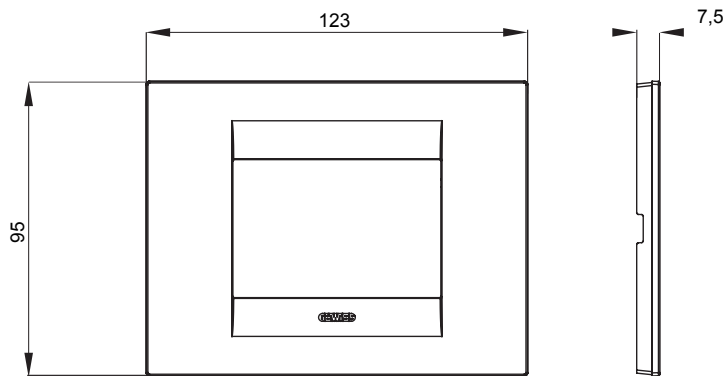

מיוצרות במגוון רחב של צורות, צבעים, חומרים וגימורים. כולל חמש, ChoruSmart קו מוצרים של מסגרות מהסדרה הביתית של מודולים ושלוש צורות 12 לקופסאות מלבניות עם קיבולת של עד (ONE, GEO, EGO, LUX, ICE ו- ICE Touch) צורות שונות מרובעות, לחדוד ובשילוב עם תצורות אופקיות או (ONE International, GEO International ו- LUX International) שונות משתמשות ChoruSmart מודולים. כל המסגרות מהסדרה הביתית של 2+2+2+2 עד 2 אנכיות, עם קיבולת של/לתיבות עגולות מוגנות מים ומסגרות קונטור IP55 באותם מתאמים, ללא צורך במתאמים נוספים. קו המוצרים כולל גם מסגרות אטומות, מסגרות

משפחה	תואור	GEO	מודלים	3
צבע	חומר	לבן	טכנו-פולימר	
גימור	לתמיכה רכיבים	מבריק	GW16803, GW16803N	
בדיקת תיל לוחט	לחץ תרמי עם כדור	650 °C		70 °C
סטנדרט	קוד חשמלי	EN 60669-1		0110

DIMENSIONAL

TECHNICAL SYMBOLOGY