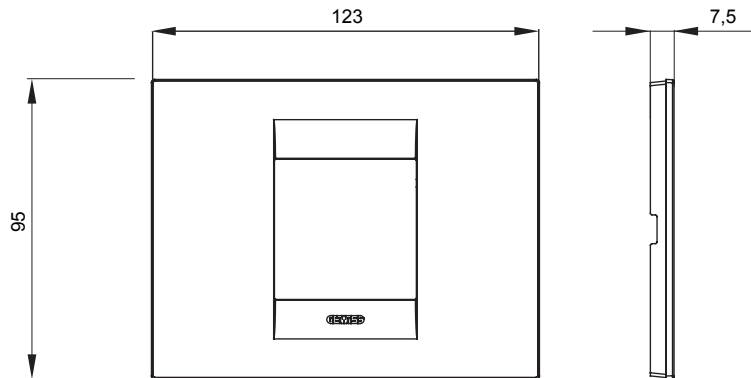

מיוצרות במגוון רחב של צורות, צבעים, חומרים וגימורים. כולל חמש, ChoruSmart קו מוצרים של מסגרות מהסדרה הביתית של מודולים ושלוש צורות 12 לקופסאות מלבניות עם קיבולת של עד (ONE, GEO, EGO, LUX, ICE ו- ICE Touch) צורות שונות מרובעות, לחד ובשילוב עם תצורות אופקיות או (ONE International, GEO International ו- LUX International) שונות משתמשות ChoruSmart מודולים. כל המסגרות מהסדרה הביתית של 2+2+2 עד 2 אנכיות, עם קיבולת של/לתיבות עגולות מוגנות מים ומסגרות קונטור IP55 באותם מתאמים, ללא צורך במתאמים נוספים. קו המוצרים כולל גם מסגרות אטומות, מסגרות

משפחה	GEO	תיאור	מודול 2
צבע	תיל (Teal)	חומר	טכנו-פולימר
גימור	גימור אטום	לתמיכה רכיבים	GW16802, GW16803, GW16803N
בדיקת תיל לוחט	650 °C	לחץ תרמי עם כדור	70 °C
סטנדרט	EN 60669-1	קוד חשמלי	0110

### DIMENSIONAL