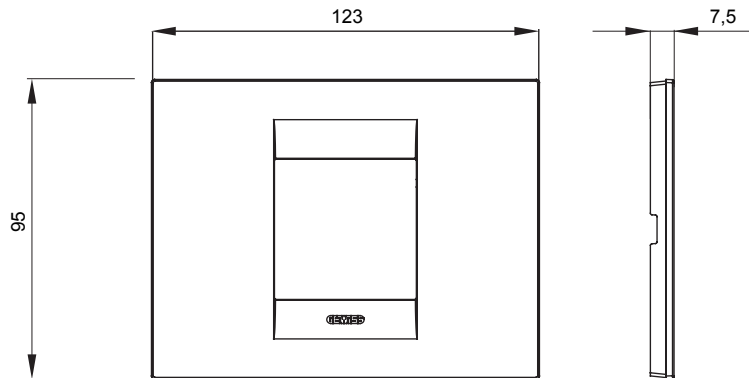

מיוצרות במגוון רחב של צורות, צבעים, חומרים וגימורים. כולל חמש, ChoruSmart קו מוצרים של מסגרות מהסדרה הביתית של מודולים ושלוש צורות 12 לקופסאות מלבניות עם קיבולת של עד (ONE, GEO, EGO, LUX, ICE ו- ICE Touch) צורות שונות מרובעות, לחד ובשילוב עם תצורות אופקיות או (ONE International, GEO International ו- LUX International) שונות משתמשות ChoruSmart מודולים. כל המסגרות מהסדרה הביתית של 2+2+2 עד 2 אנכיות, עם קיבולת של/לתיבות עגולות מוגנות מים ומסגרות קונטור IP55 באותם מתאמים, ללא צורך במתאמים נוספים. קו המוצרים כולל גם מסגרות אטומות, מסגרות

משפחה	GEO	תיאור	מודול 2
צבע	נחושת עדינה	חומר	טכנו-פולימר
גימור	גימור אטום	לתמיכה רכיבים	GW16802, GW16803, GW16803N
בדיקת תיל לוחט	650 °C	לחץ תרמי עם כדור	70 °C
סטנדרט	EN 60669-1	קוד חשמלי	0110

DIMENSIONAL