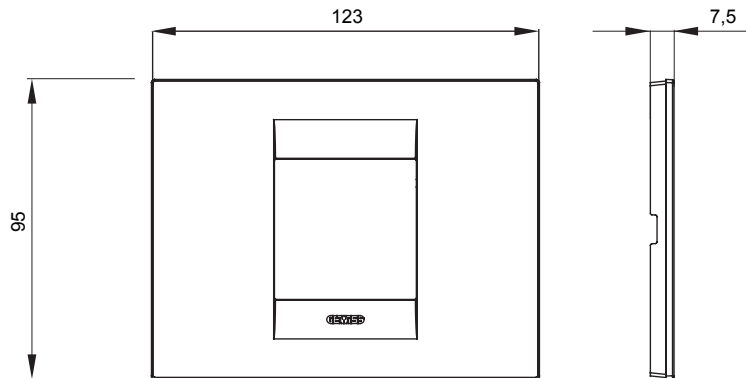

מיוצרות במגוון רחב של צורות, צבעים, חומרים וגימורים. כולל חמש, ChoruSmart קו מוצרים של מסגרות מהסדרה הביתית של מודולים ושלוש צורות 12 לקופסאות מלבניות עם קיבולת של עד (ONE, GEO, EGO, LUX, ICE ו- ICE Touch) צורות שונות מרובעות, לחדוד ובשילוב עם תצורות אופקיות או (ONE International, GEO International ו- LUX International) שונות משתמשות ChoruSmart מודולים. כל המסגרות מהסדרה הביתית של 2+2+2 עד 2 אנכיות, עם קיבולת של/לתיבות עגולות מוגנות מים ומסגרות קונטור IP55 באותם מתאמים, ללא צורך במתאמים נוספים. קו המוצרים כולל גם מסגרות אטומות, מסגרות

משפחה	GEO	תיאור	מודול 2
צבע	לבן	חומר	טכנו-פולימר
גימור	גימור אטום	לתמיכה רכיבים	GW16802, GW16803, GW16803N
בדיקת תיל לוחט	650 °C	לחץ תרמי עם כדור	70 °C
סטנדרט	EN 60669-1	קוד חשמלי	0110

### DIMENSIONAL