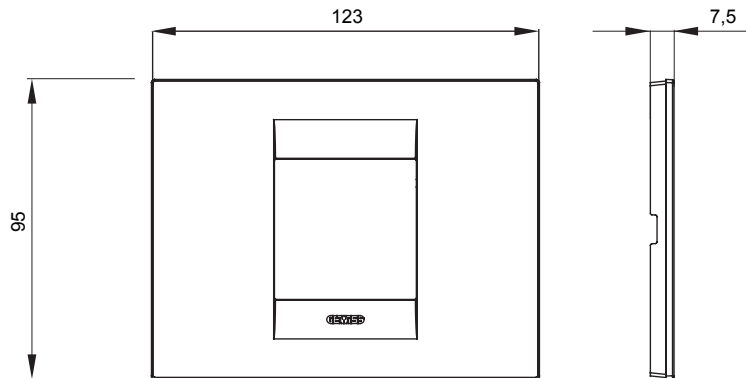

מיוצרות במגוון רחב של צורות, צבעים, חומרים וגימורים. כולל חמש, ChoruSmart, קו מוצרים של מסגרות מהסדרה הביתית של מודולים ושלוש צורות 12 לקופסאות מלבניות עם קיבולת של עד (ONE, GEO, EGO, LUX, ICE ו- ICE Touch) צורות שונות מרובעות, לחד ובשילוב עם תצורות אופקיות או (ONE International, GEO International ו- LUX International) שונות משתמשות ChoruSmart מודולים. כל המסגרות מהסדרה הביתית של 2+2+2 עד 2 אנכיות, עם קיבולת של/לתיבות עגולות מוגנות מים ומסגרות קונטור IP55 באותם מתאמים, ללא צורך במתאמים נוספים. קו המוצרים כולל גם מסגרות אטומות, מסגרות

משפחה	GEO	תיאור	מודול 2
צבע	טיטניום	חומר	טכנו-פולימר
גימור	מבריק	לתמיכה רכיבים	GW16802, GW16803, GW16803N
בדיקת תיל לוחט	650 °C	לחץ תרמי עם כדור	70 °C
סטנדרט	EN 60669-1	קוד חשמלי	0110

DIMENSIONAL

TECHNICAL SYMBOLOGY