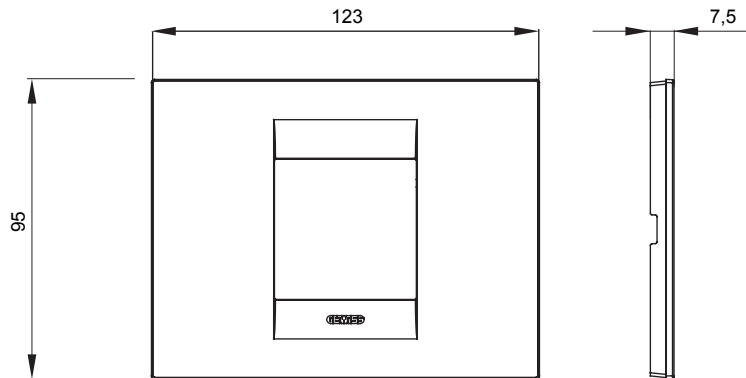

מיוצרות במגוון רחב של צורות, צבעים, חומרים וגימורים. כולל חמש, ChoruSmart קו מוצרים של מסגרות מהסדרה הביתית של מודולים ושלוש צורות 12 לקופסאות מלבניות עם קיבולת של עד (ONE, GEO, EGO, LUX, ICE ו- ICE Touch) צורות שונות מרובעות, לחד ובשילוב עם תצורות אופקיות או (ONE International, GEO International ו- LUX International) שונות משתמשות ChoruSmart מודולים. כל המסגרות מהסדרה הביתית של 2+2+2 עד 2 אנכיות, עם קיבולת של/לתיבות עגולות מוגנות מים ומסגרות קונטור IP55 באותם מתאמים, ללא צורך במתאמים נוספים. קו המוצרים כולל גם מסגרות אטומות, מסגרות

משפחה	GEO	תיאור	מודול 2
צבע	זהב	חומר	טכנו-פולימר
גימור	גימור אטום	לתמיכה רכיבים	GW16802, GW16803, GW16803N
בדיקת תיל לוחט	650 °C	לחץ תרמי עם כדור	70 °C
סטנדרט	EN 60669-1	קוד חשמלי	0110

DIMENSIONAL

TECHNICAL SYMBOLOGY