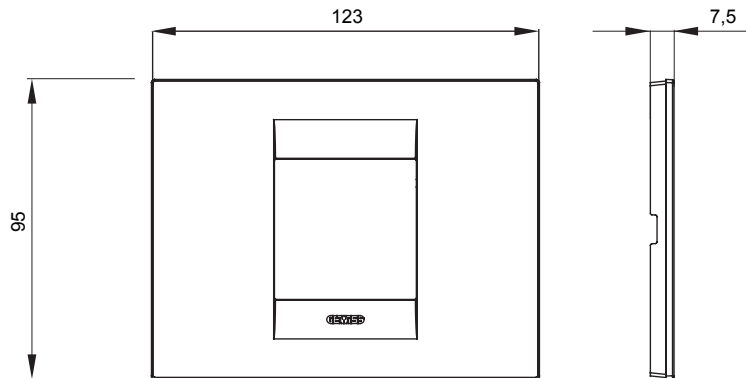

מיוצרות במגוון רחב של צורות, צבעים, חומרים וגימורים. כוללת חמש סדרה ChoruSmart, כוללת חמש סדרה מהסדרה הביתית של מודולים ושלוש צורות 12 לקופסאות מלבניות עם קיבולת של עד (ONE; GEO; EGO; LUX; ICE ו- ICE Touch) צורות שונות מרובעות, לחוד ובשילוב עם תצורות אופקיות או (ONE International; GEO International ו- LUX International) שונות משתמשות מודולים. כל המסגרות מהסדרה הביתית של 2+2+2 עד 2 אנכיות, עם קיבולת של/לתיבות עגולות מוגנות מים ומסגרות קונטור IP55 באותם מתאמים, ללא צורך במתאמים נוספים. הסדרה כוללת גם מסגרות אטומות, מסגרות

משפחה	GEO	תיאור	מודול 2
צבע	אדום טוסקנה	חומר	טכנו-פולימר
גימור	גימור אטום	לתמיכה רכיבים	GW16802, GW16803, GW16803N
בדיקת תיל לוחט	650 °C	לחץ תרמי עם כדור	70 °C
סטנדרט	EN 60669-1	קוד חשמלי	0110

DIMENSIONAL