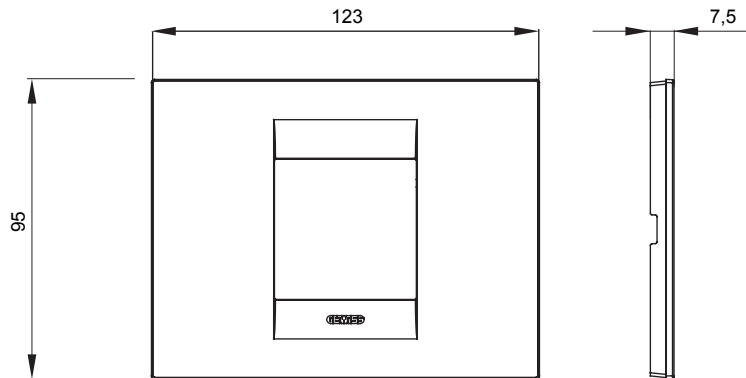

מיוצרות במגוון רחב של צורות, צבעים, חומרים וגימורים. כולל חמש, ChoruSmart, קו מוצרים של מסגרות מהסדרה הביתית של מודולים ושלוש צורות 12 לקופסאות מלבניות עם קיבולת של עד (ONE, GEO, EGO, LUX, ICE ו- ICE Touch) צורות שונות מרובעות, לחדוד ובשילוב עם תצורות אופקיות או (ONE International, GEO International ו- LUX International) שונות משתמשות ChoruSmart מודולים. כל המסגרות מהסדרה הביתית של 2+2+2 עד 2 אנכיות, עם קיבולת של/לתיבות עגולות מוגנות מים ומסגרות קונטור IP55 באותם מתאמים, ללא צורך במתאמים נוספים. קו המוצרים כולל גם מסגרות אטומות, מסגרות

משפחה	GEO	תיאור	מודול 2
צבע	שחור דיו	חומר	טכנו-פולימר
גימור	מבריק	לתמיכה רכיבים	GW16802, GW16803, GW16803N
בדיקת תיל לוחט	650 °C	לחץ תרמי עם כדור	70 °C
סטנדרט	EN 60669-1	קוד חשמלי	0110

DIMENSIONAL

TECHNICAL SYMBOLOGY