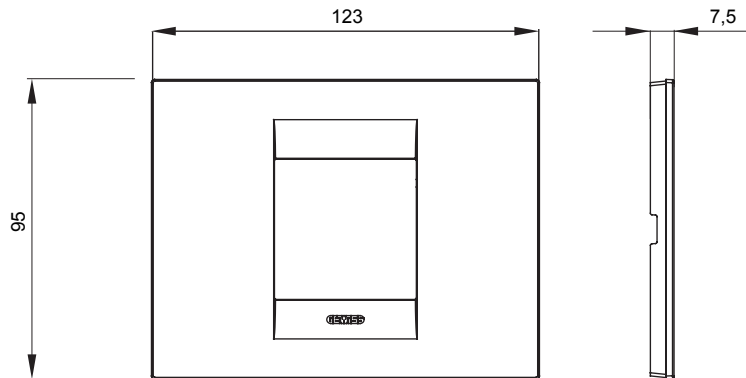

מיוצרות במגוון רחב של צורות, צבעים, חומרים וגימורים. כולל חמש, ChoruSmart קו מוצרים של מסגרות מהסדרה הביתית של מודולים ושלוש צורות 12 לקופסאות מלבניות עם קיבולת של עד (ONE, GEO, EGO, LUX, ICE ו- ICE Touch) צורות שונות מרובעות, לחדוד ובשילוב עם תצורות אופקיות או (ONE International, GEO International ו- LUX International) שונות משתמשות ChoruSmart מודולים. כל המסגרות מהסדרה הביתית של 2+2+2 עד 2 אנכיות, עם קיבולת של/לתיבות עגולות מוגנות מים ומסגרות קונטור IP55 באותם מתאמים, ללא צורך במתאמים נוספים. קו המוצרים כולל גם מסגרות אטומות, מסגרות

משפחה	GEO	תיאור	מודול 2
צבע	שנהב	חומר	טכנו-פולימר
גימור	מבריק	לתמיכה רכיבים	GW16802, GW16803, GW16803N
בדיקת תיל לוחט	650 °C	לחץ תרמי עם כדור	70 °C
סטנדרט	EN 60669-1	קוד חשמלי	0110

DIMENSIONAL

TECHNICAL SYMBOLOGY