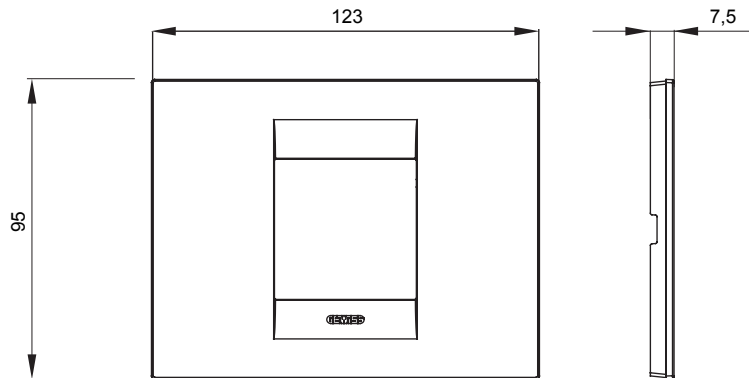

מיוצרות במגוון רחב של צורות, צבעים, חומרים וגימורים. כולל חמש, ChoruSmart קו מוצרים של מסגרות מהסדרה הביתית של מודולים ושלוש צורות 12 לקופסאות מלבניות עם קיבולת של עד (ONE, GEO, EGO, LUX, ICE ו- ICE Touch) צורות שונות מרובעות, לחדוד ובשילוב עם תצורות אופקיות או (ONE International, GEO International ו- LUX International) שונות משתמשות ChoruSmart מודולים. כל המסגרות מהסדרה הביתית של 2+2+2 עד 2 אנכיות, עם קיבולת של/לתיבות עגולות מוגנות מים ומסגרות קונטור IP55 באותם מתאמים, ללא צורך במתאמים נוספים. קו המוצרים כולל גם מסגרות אטומות, מסגרות

| | | | |
|----------------|------------|------------------|----------------------------|
| משפחה | GEO | תיאור | מודול 2 |
| צבע | בז | חומר | טכנו-פולימר |
| גימור | מבריק | לתמיכה רכיבים | GW16802, GW16803, GW16803N |
| בדיקת תיל לוחט | 650 °C | לחץ תרמי עם כדור | 70 °C |
| סטנדרט | EN 60669-1 | קוד חשמלי | 0110 |

DIMENSIONAL

TECHNICAL SYMBOLOGY

650 °C

STANDARDS/APPROVALS