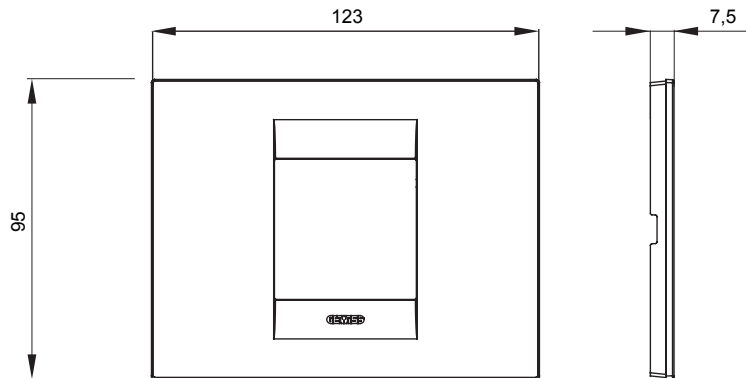

מיוצרות במגוון רחב של צורות, צבעים, חומרים וגימורים. כולל חמש, ChoruSmart קו מוצרים של מסגרות מהסדרה הביתית של מודולים ושלוש צורות 12 לקופסאות מלבניות עם קיבולת של עד (ONE, GEO, EGO, LUX, ICE ו- ICE Touch) צורות שונות מרובעות, לחד ובשילוב עם תצורות אופקיות או (ONE International, GEO International ו- LUX International) שונות משתמשות ChoruSmart מודולים. כל המסגרות מהסדרה הביתית של 2+2+2 עד 2 אנכיות, עם קיבולת של/לתיבות עגולות מוגנות מים ומסגרות קונטור IP55 באותם מתאמים, ללא צורך במתאמים נוספים. קו המוצרים כולל גם מסגרות אטומות, מסגרות

משפחה	GEO	תיאור	מודול 2
צבע	לבן	חומר	טכנו-פולימר
גימור	מבריק	לתמיכה רכיבים	GW16802, GW16803, GW16803N
בדיקת תיל לוחט	650 °C	לחץ תרמי עם כדור	70 °C
סטנדרט	EN 60669-1	קוד חשמלי	0110

### DIMENSIONAL