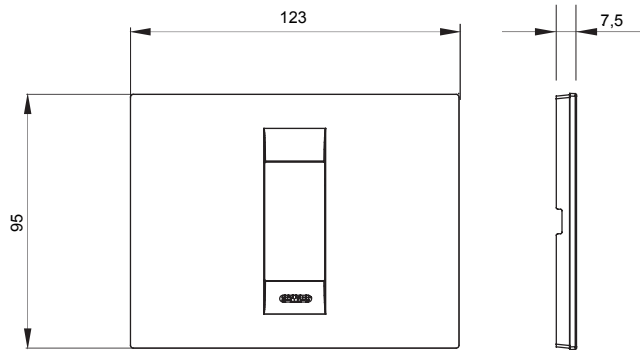

מיוצרות במגוון רחב של צורות, צבעים, חומרים וגימורים. כולל חמש, ChoruSmart קו מוצרים של מסגרות מהסדרה הביתית של מודולים ושלוש צורות 12 לקופסאות מלבניות עם קיבולת של עד (ONE, GEO, EGO, LUX, ICE ו- ICE Touch) צורות שונות מרובעות, לחד ובשילוב עם תצורות אופקיות או (ONE International, GEO International ו- LUX International) שונות משתמשות ChoruSmart מודולים. כל המסגרות מהסדרה הביתית של 2+2+2 עד 2 אנכיות, עם קיבולת של/לתיבות עגולות מוגנות מים ומסגרות קונטור IP55 באותם מתאמים, ללא צורך במתאמים נוספים. קו המוצרים כולל גם מסגרות אטומות, מסגרות

משפחה	GEO	תיאור	מודול 1
צבע	תיל (Teal)	חומר	טכנו-פולימר
גימור	גימור אטום	לתמיכה רכיבים	GW16802, GW16803, GW16803N
בדיקת תיל לוחט	650 °C	לחץ תרמי עם כדור	70 °C
סטנדרט	EN 60669-1	קוד חשמלי	0110

DIMENSIONAL