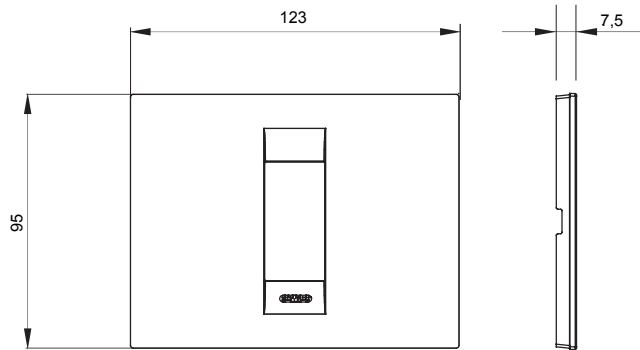

מיוצרות במגוון רחב של צורות, צבעים, חומרים וגימורים. כולל חמש, ChoruSmart קו מוצרים של מסגרות מהסדרה הביתית של מודולים ושלוש צורות 12 לקופסאות מלבניות עם קיבולת של עד (ONE, GEO, EGO, LUX, ICE ו- ICE Touch) צורות שונות מרובעות, לחד ובשילוב עם תצורות אופקיות או (ONE International, GEO International ו- LUX International) שונות משתמשות ChoruSmart מודולים. כל המסגרות מהסדרה הביתית של 2+2+2 עד 2 אנכיות, עם קיבולת של/לתיבות עגולות מוגנות מים ומסגרות קונטור IP55 באותם מתאמים, ללא צורך במתאמים נוספים. קו המוצרים כולל גם מסגרות אטומות, מסגרות

משפחה	GEO	תיאור	מודול 1
צבע	לבן	חומר	טכנו-פולימר
גימור	גימור אטום	לתמיכה רכיבים	GW16802, GW16803, GW16803N
בדיקת תיל לוחט	650 °C	לחץ תרמי עם כדור	70 °C
סטנדרט	EN 60669-1	קוד חשמלי	0110

### DIMENSIONAL