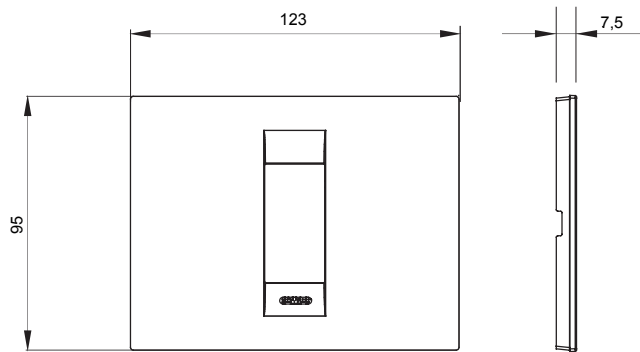

מיוצרות במגוון רחב של צורות, צבעים, חומרים וגימורים. כולל חמש, ChoruSmart קו מוצרים של מסגרות מהסדרה הביתית של מודולים ושלוש צורות 12 לקופסאות מלבניות עם קיבולת של עד (ONE, GEO, EGO, LUX, ICE ו- ICE Touch) צורות שונות מרובעות, לחד ובשילוב עם תצורות אופקיות או (ONE International, GEO International ו- LUX International) שונות משתמשות ChoruSmart מודולים. כל המסגרות מהסדרה הביתית של 2+2+2 עד 2 אנכיות, עם קיבולת של/לתיבות עגולות מוגנות מים ומסגרות קונטור IP55 באותם מתאמים, ללא צורך במתאמים נוספים. קו המוצרים כולל גם מסגרות אטומות, מסגרות

משפחה	GEO	תיאור	מודול 1
צבע	זהב	חומר	טכנו-פולימר
גימור	גימור אטום	לתמיכה רכיבים	GW16802, GW16803, GW16803N
בדיקת תיל לוחט	650 °C	לחץ תרמי עם כדור	70 °C
סטנדרט	EN 60669-1	קוד חשמלי	0110

DIMENSIONAL

TECHNICAL SYMBOLOGY