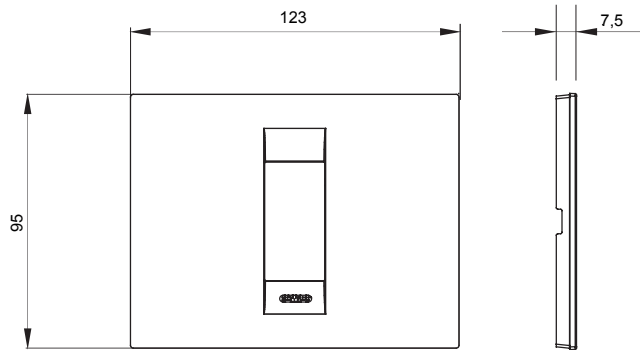

מיוצרות במגוון רחב של צורות, צבעים, חומרים וגימורים. כולל חמש, ChoruSmart קו מוצרים של מסגרות מהסדרה הביתית של מודולים ושלוש צורות 12 לקופסאות מלבניות עם קיבולת של עד (ONE, GEO, EGO, LUX, ICE ו- ICE Touch) צורות שונות מרובעות, לחדוד ובשילוב עם תצורות אופקיות או (ONE International, GEO International ו- LUX International) שונות משתמשות ChoruSmart מודולים. כל המסגרות מהסדרה הביתית של 2+2+2 עד 2 אנכיות, עם קיבולת של/לתיבות עגולות מוגנות מים ומסגרות קונטור IP55 באותם מתאמים, ללא צורך במתאמים נוספים. קו המוצרים כולל גם מסגרות אטומות, מסגרות

משפחה	GEO	תיאור	מודול 1
צבע	שחור דיו	חומר	טכנו-פולימר
גימור	מבריק	לתמיכה רכיבים	GW16802, GW16803, GW16803N
בדיקת תיל לוחט	650 °C	לחץ תרמי עם כדור	70 °C
סטנדרט	EN 60669-1	קוד חשמלי	0110

DIMENSIONAL

TECHNICAL SYMBOLOGY