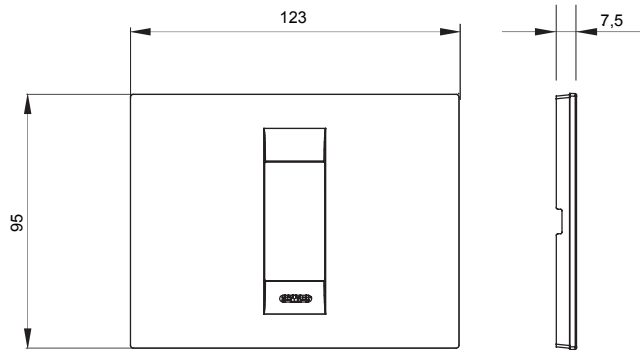

DIMENSIONAL

TECHNICAL SYMBOLOGY

STANDARDS/APPROVALS