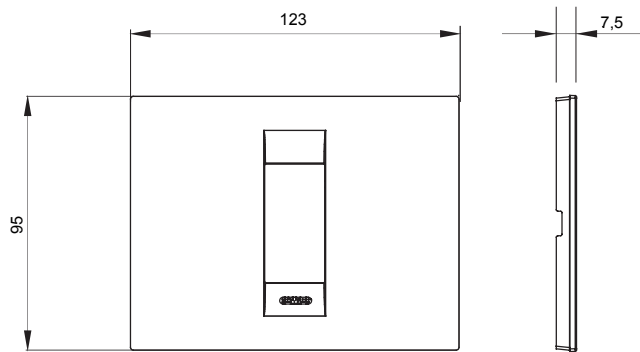

מיוצרות במגוון רחב של צורות, צבעים, חומרים וגימורים. כולל חמש, ChoruSmart קו מוצרים של מסגרות מהסדרה הביתית של מודולים ושלוש צורות 12 לקופסאות מלבניות עם קיבולת של עד (ONE, GEO, EGO, LUX, ICE ו- ICE Touch) צורות שונות מרובעות, לחד ובשילוב עם תצורות אופקיות או (ONE International, GEO International ו- LUX International) שונות משתמשות ChoruSmart מודולים. כל המסגרות מהסדרה הביתית של 2+2+2 עד 2 אנכיות, עם קיבולת של/לתיבות עגולות מוגנות מים ומסגרות קונטור IP55 באותם מתאמים, ללא צורך במתאמים נוספים. קו המוצרים כולל גם מסגרות אטומות, מסגרות

משפחה	GEO	תיאור	מודול 1
צבע	בז	חומר	טכנו-פולימר
גימור	מבריק	לתמיכה רכיבים	GW16802, GW16803, GW16803N
בדיקת תיל לוחט	650 °C	לחץ תרמי עם כדור	70 °C
סטנדרט	EN 60669-1	קוד חשמלי	0110

DIMENSIONAL

TECHNICAL SYMBOLOGY