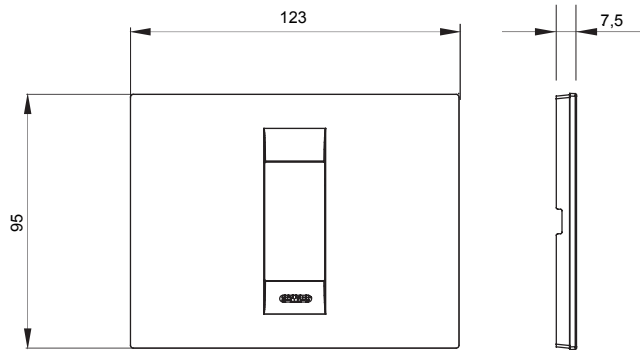

מיוצרות במגוון רחב של צורות, צבעים, חומרים וגימורים. כולל חמש ChoruSmart קו מוצרים של מסגרות מהסדרה הביתית של מודולים ושלוש צורות 12 לקופסאות מלבניות עם קיבולת של עד (ONE, GEO, EGO, LUX, ICE ו- ICE Touch) צורות שונות מרובעות, לחד ובשילוב עם תצורות אופקיות או (ONE International, GEO International ו- LUX International) שונות משתמשות ChoruSmart מודולים. כל המסגרות מהסדרה הביתית של 2+2+2+2 עד 2 אנכיות, עם קיבולת של/לתיבות עגולות מוגנות מים ומסגרות קונטור IP55 באותם מתאמים, ללא צורך במתאמים נוספים. קו המוצרים כולל גם מסגרות אטומות, מסגרות

משפחה	GEO	תיאור	מודול 1
צבע	לבן	חומר	טכנו-פולימר
גימור	מבריק	לתמיכה רכיבים	GW16802, GW16803, GW16803N
בדיקת תיל לוחט	650 °C	לחץ תרמי עם כדור	70 °C
סטנדרט	EN 60669-1	קוד חשמלי	0110

DIMENSIONAL

TECHNICAL SYMBOLOGY