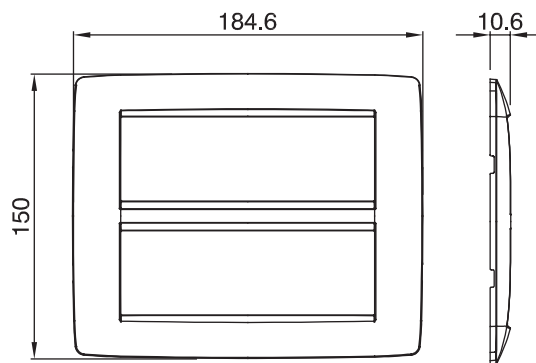

מיוצרות במגוון רחב של צורות, צבעים, חומרים וגימורים. כולל חמש קו מוצרים של מסגרות מהסדרה הביתית של מודולים ושלוש צורות 12 לקופסאות מלבניות עם קיבולת של עד (ONE, GEO, EGO, LUX, ICE ו- ICE Touch) צורות שונות מרובעות, לחד ובשילוב עם תצורות אופקיות או (ONE International, GEO International ו- LUX International) שונות משתמשות ChoruSmart מודולים. כל המסגרות מהסדרה הביתית של 2+2+2 עד 2 אנכיות, עם קיבולת של/לתיבות עגולות מוגנות מים ומסגרות קונטור IP55 באותם מתאמים, ללא צורך במתאמים נוספים. קו המוצרים כולל גם מסגרות אטומות, מסגרות

משפחה	ONE	תיאור	מודלים 6+6
צבע	טיטניום	חומר	טכנו-פולימר
גימור	מבריק	לתמיכה רכיבים	GW16812
בדיקת תיל לוחט	650 °C	לחץ תרמי עם כדור	70 °C
סטנדרט	EN 60669-1	קוד חשמלי	0110

DIMENSIONAL

TECHNICAL SYMBOLOGY

STANDARDS/APPROVALS