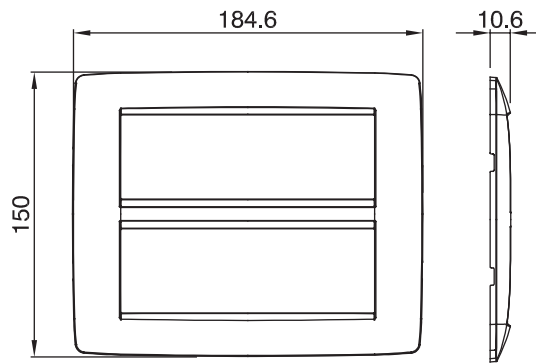

מיוצרות במגוון רחב של צורות, צבעים, חומרים וגימורים. כולל חמש קו מוצרים של מסגרות מהסדרה הביתית של מודולים ושלוש צורות 12 לקופסאות מלבניות עם קיבולת של עד (ONE, GEO, EGO, LUX, ICE ו- ICE Touch) צורות שונות מרובעות, לחד ובשילוב עם תצורות אופקיות או (ONE International, GEO International ו- LUX International) שונות משתמשות ChoruSmart מודולים. כל המסגרות מהסדרה הביתית של 2+2+2 עד 2 אנכיות, עם קיבולת של/לתיבות עגולות מוגנות מים ומסגרות קונטור IP55 באותם מתאמים, ללא צורך במתאמים נוספים. קו המוצרים כולל גם מסגרות אטומות, מסגרות

משפחה	ONE	תיאור	מודלים 6+6
צבע	טבעי (מט) בז' סטון	חומר	טכנו-פולימר
גימור	גימור אטום	לתמיכה רכיבים	GW16812
בדיקת תיל לוחט	650 °C	לחץ תרמי עם כדור	70 °C
סטנדרט	EN 60669-1	קוד חשמלי	0110

### DIMENSIONAL