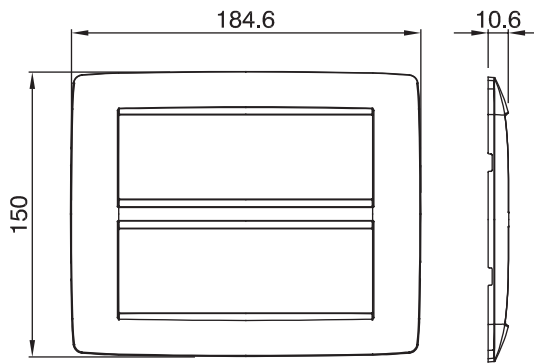

מיוצרות במגוון רחב של צורות, צבעים, חומרים וגימורים. כולל חמש קו מוצרים של מסגרות מהסדרה הביתית של מודולים ושלוש צורות 12 לקופסאות מלבניות עם קיבולת של עד (ONE, GEO, EGO, LUX, ICE ו- ICE Touch) צורות שונות מרובעות, לחדוד ובשילוב עם תצורות אופקיות או (ONE International, GEO International ו- LUX International) שונות משתמשות ChoruSmart מודולים. כל המסגרות מהסדרה הביתית של 2+2+2 עד 2 אנכיות, עם קיבולת של/לתיבות עגולות מוגנות מים ומסגרות קונטור IP55 באותם מתאמים, ללא צורך במתאמים נוספים. קו המוצרים כולל גם מסגרות אטומות, מסגרות

משפחה	ONE	תיאור	מודלים 6+6
צבע	לבן	חומר	טכנו-פולימר
גימור	מבריק	לתמיכה רכיבים	GW16812
בדיקת תיל לוחט	650 °C	לחץ תרמי עם כדור	70 °C
סטנדרט	EN 60669-1	קוד חשמלי	0110

### DIMENSIONAL