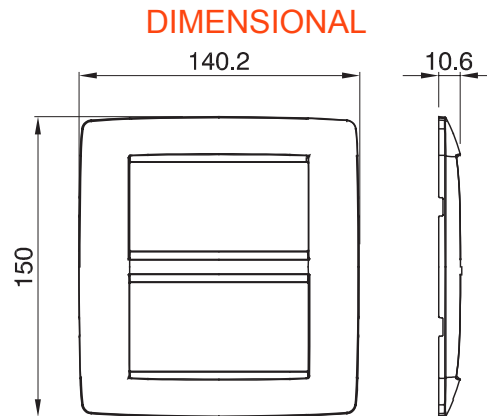

מיוצרות במגוון רחב של צורות, צבעים, חומרים וגימורים. כולל חמש ChoruSmart קו מוצרים של מסגרות מהסדרה הביתית של מודולים ושלוש צורות 12 לקופסאות מלבניות עם קיבולת של עד (ONE, GEO, EGO, LUX, ICE ו- ICE Touch) צורות שונות מרובעות, לחד ובשילוב עם תצורות אופקיות או (ONE International, GEO International ו- LUX International) שונות משתמשות ChoruSmart מודולים. כל המסגרות מהסדרה הביתית של 2+2+2 עד 2 אנכיות, עם קיבולת של/לתיבות עגולות מוגנות מים ומסגרות קונטור IP55 באותם מתאמים, ללא צורך במתאמים נוספים. קו המוצרים כולל גם מסגרות אטומות, מסגרות

משפחה	ONE	תיאור	מודלים #4+4
צבע	לבן	חומר	טכנו-פולימר
גימור	גימור אטום	לתמיכה רכיבים	GW16808
בדיקת תיל לוחט	650 °C	לחץ תרמי עם כדור	70 °C
סטנדרט	EN 60669-1	קוד חשמלי	0110

TECHNICAL SYMBOLOGY

STANDARDS/APPROVALS