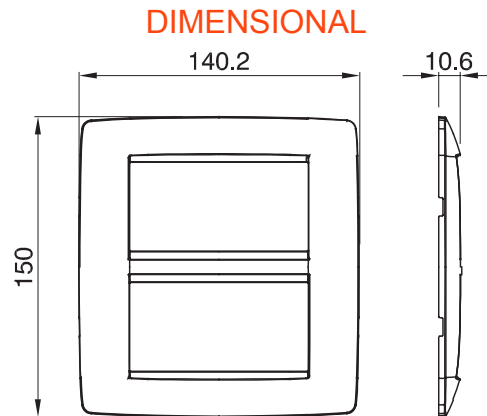

מיוצרות במגוון רחב של צורות, צבעים, חומרים וגימורים. כולל חמש ChoruSmart קו מוצרים של מסגרות מהסדרה הביתית של מודולים ושלוש צורות 12 לקופסאות מלבניות עם קיבולת של עד (ONE, GEO, EGO, LUX, ICE ו- ICE Touch) צורות שונות מרובעות, לחד ובשילוב עם תצורות אופקיות או (ONE International, GEO International ו- LUX International) שונות משתמשות ChoruSmart מודולים. כל המסגרות מהסדרה הביתית של 2+2+2 עד 2 אנכיות, עם קיבולת של/לתיבות עגולות מוגנות מים ומסגרות קונטור IP55 באותם מתאמים, ללא צורך במתאמים נוספים. קו המוצרים כולל גם מסגרות אטומות, מסגרות

משפחה	ONE	תיאור	מודלים #4+4
צבע	טיטניום	חומר	טכנו-פולימר
גימור	מבריק	לתמיכה רכיבים	GW16808
בדיקת תיל לוחט	650 °C	לחץ תרמי עם כדור	70 °C
סטנדרט	EN 60669-1	קוד חשמלי	0110

TECHNICAL SYMBOLOGY

STANDARDS/APPROVALS