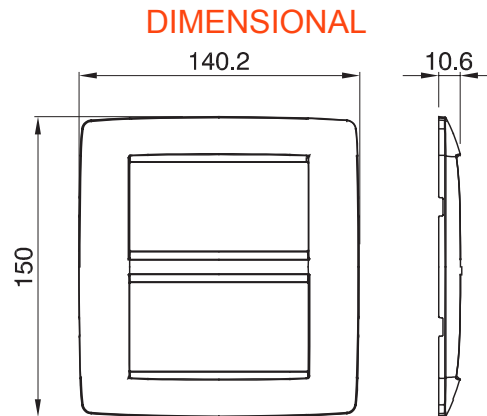

מיוצרות במגוון רחב של צורות, צבעים, חומרים וגימורים. כולל חמש, ChoruSmart קו מוצרים של מסגרות מהסדרה הביתית של מודולים ושלוש צורות 12 לקופסאות מלבניות עם קיבולת של עד (ONE, GEO, EGO, LUX, ICE ו- ICE Touch) צורות שונות מרובעות, לחד ובשילוב עם תצורות אופקיות או (ONE International, GEO International ו- LUX International) שונות משתמשות ChoruSmart מודולים. כל המסגרות מהסדרה הביתית של 2+2+2 עד 2 אנכיות, עם קיבולת של/לתיבות עגולות מוגנות מים ומסגרות קונטור IP55 באותם מתאמים, ללא צורך במתאמים נוספים. קו המוצרים כולל גם מסגרות אטומות, מסגרות

משפחה	ONE	תיאור	מודלים #4+4
צבע	שחור סאטן	חומר	טכנו-פולימר
גימור	גימור אטום	לתמיכה רכיבים	GW16808
בדיקת תיל לוחט	650 °C	לחץ תרמי עם כדור	70 °C
סטנדרט	EN 60669-1	קוד חשמלי	0110

TECHNICAL SYMBOLOGY

STANDARDS/APPROVALS