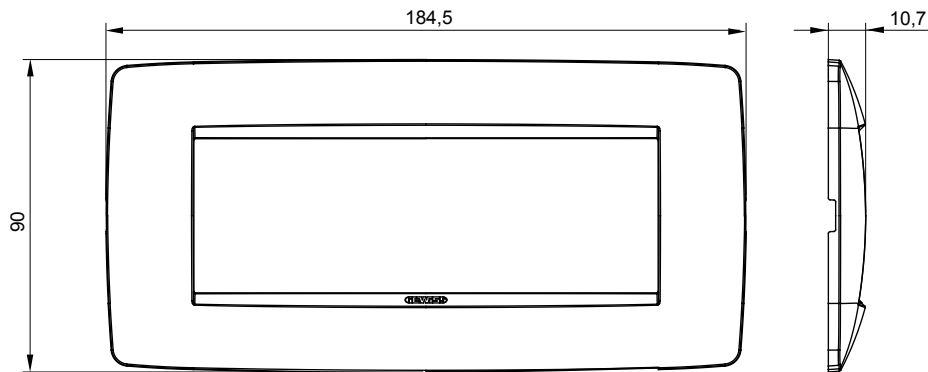

מיוצרות במגוון רחב של צורות, צבעים, חומרים וגימורים. כולל חמש קו מוצרים של מסגרות מהסדרה הביתית של מודולים ושלוש צורות 12 לקופסאות מלבניות עם קיבולת של עד (ONE, GEO, EGO, LUX, ICE ו- ICE Touch) צורות שונות מרובעות, לחדוד ובשילוב עם תצורות אופקיות או (ONE International, GEO International ו- LUX International) שונות משתמשות ChoruSmart מודולים. כל המסגרות מהסדרה הביתית של 2+2+2 עד 2 אנכיות, עם קיבולת של/לתיבות עגולות מוגנות מים ומסגרות קונטור IP55 באותם מתאמים, ללא צורך במתאמים נוספים. קו המוצרים כולל גם מסגרות אטומות, מסגרות

משפחה	ONE	תיאור	6 מודולים
צבע	נחושת עדינה	חומר	טכנו-פולימר
גימור	גימור אטום	לתמיכה רכיבים	GW16806
בדיקת תיל לוחט	650 °C	לחץ תרמי עם כדור	70 °C
סטנדרט	EN 60669-1	קוד חשמלי	0110

DIMENSIONAL

TECHNICAL SYMBOLOGY