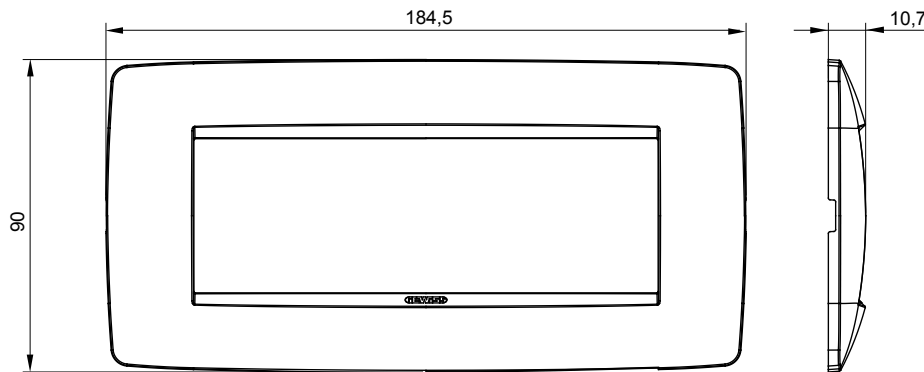

מיוצרות במגוון רחב של צורות, צבעים, חומרים וגימורים. כולל חמש, ChoruSmart קו מוצרים של מסגרות מהסדרה הביתית של מודולים ושלוש צורות 12 לקופסאות מלבניות עם קיבולת של עד (ONE, GEO, EGO, LUX, ICE ו- ICE Touch) צורות שונות מרובעות, לחדוד ובשילוב עם תצורות אופקיות או (ONE International, GEO International ו- LUX International) שונות משתמשות ChoruSmart מודולים. כל המסגרות מהסדרה הביתית של 2+2+2+2 עד 2 אנכיות, עם קיבולת של/לתיבות עגולות מוגנות מים ומסגרות קונטור IP55 באותם מתאמים, ללא צורך במתאמים נוספים. קו המוצרים כולל גם מסגרות אטומות, מסגרות

משפחה	ONE	תיאור	6 מודולים
צבע	טיטניום	חומר	טכנו-פולימר
גימור	מבריק	לתמיכה רכיבים	GW16806
בדיקת תיל לוחט	650 °C	לחץ תרמי עם כדור	70 °C
סטנדרט	EN 60669-1	קוד חשמלי	0110

### DIMENSIONAL