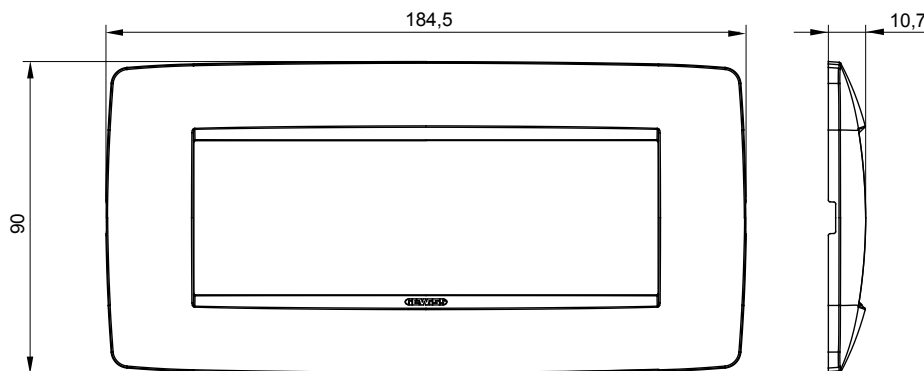

מיוצרות במגוון רחב של צורות, צבעים, חומרים וגימורים. כולל חמש קו מוצרים של מסגרות מהסדרה הביתית של מודולים ושלוש צורות 12 לקופסאות מלבניות עם קיבולת של עד (ONE, GEO, EGO, LUX, ICE ו- ICE Touch) צורות שונות מרובעות, לחדוד ובשילוב עם תצורות אופקיות או (ONE International, GEO International ו- LUX International) שונות משתמשות ChoruSmart מודולים. כל המסגרות מהסדרה הביתית של 2+2+2 עד 2 אנכיות, עם קיבולת של/לתיבות עגולות מוגנות מים ומסגרות קונטור IP55 באותם מתאמים, ללא צורך במתאמים נוספים. קו המוצרים כולל גם מסגרות אטומות, מסגרות

משפחה	ONE	תיאור	מודלים 6
צבע	זהב	חומר	טכנו-פולימר
גימור	גימור אטום	לתמיכה רכיבים	GW16806
בדיקת תיל לוחט	650 °C	לחץ תרמי עם כדור	70 °C
סטנדרט	EN 60669-1	קוד חשמלי	0110

DIMENSIONAL

TECHNICAL SYMBOLOGY

GWT

650 °C