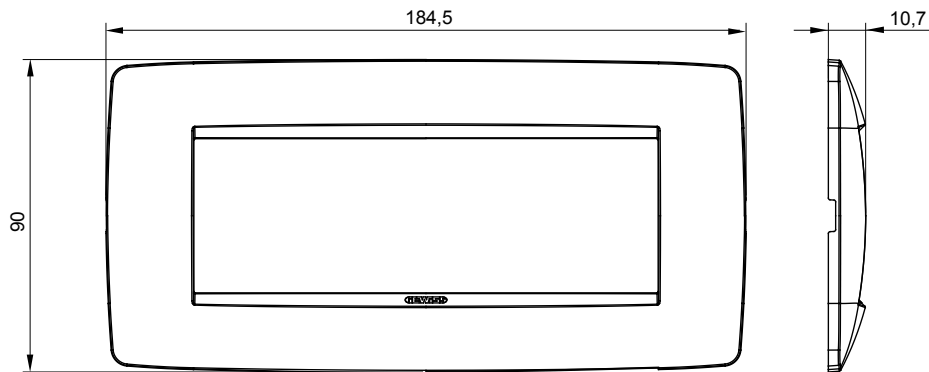

מיוצרות במגוון רחב של צורות, צבעים, חומרים וגימורים. כולל חמש קו מוצרים של מסגרות מהסדרה הביתית של מודולים ושלוש צורות 12 לקופסאות מלבניות עם קיבולת של עד (ONE, GEO, EGO, LUX, ICE ו- ICE Touch) צורות שונות מרובעות, לחדוד ובשילוב עם תצורות אופקיות או (ONE International, GEO International ו- LUX International) שונות משתמשות ChoruSmart מודולים. כל המסגרות מהסדרה הביתית של 2+2+2+2 עד 2 אנכיות, עם קיבולת של/לתיבות עגולות מוגנות מים ומסגרות קונטור IP55 באותם מתאמים, ללא צורך במתאמים נוספים. קו המוצרים כולל גם מסגרות אטומות, מסגרות

משפחה	ONE	תיאור	מודלים 6
צבע	טבעי (מט) בז' סטן	חומר	טכנו-פולימר
גימור	גימור אטום	לתמיכה רכיבים	GW16806
בדיקת תיל לוחט	650 °C	לחץ תרמי עם כדור	70 °C
סטנדרט	EN 60669-1	קוד חשמלי	0110

### DIMENSIONAL

### TECHNICAL SYMBOLOGY

70 °C

650 °C