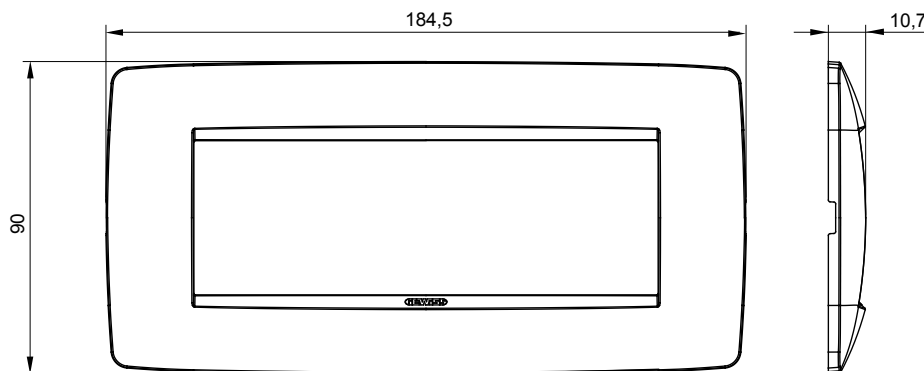

מיוצרות במגוון רחב של צורות, צבעים, חומרים וגימורים. כולל חמש קו מוצרים של מסגרות מהסדרה הביתית של מודולים ושלוש צורות 12 לקופסאות מלבניות עם קיבולת של עד (ONE, GEO, EGO, LUX, ICE ו- ICE Touch) צורות שונות מרובעות, לחדוד ובשילוב עם תצורות אופקיות או (ONE International, GEO International ו- LUX International) שונות משתמשות ChoruSmart מודולים. כל המסגרות מהסדרה הביתית של 2+2+2 עד 2 אנכיות, עם קיבולת של/לתיבות עגולות מוגנות מים ומסגרות קונטור IP55 באותם מתאמים, ללא צורך במתאמים נוספים. קו המוצרים כולל גם מסגרות אטומות, מסגרות

משפחה	ONE	תיאור	מודלים 6
צבע	אדום טוסקנה	חומר	טכנו-פולימר
גימור	גימור אטום	לתמיכה רכיבים	GW16806
בדיקת תיל לוחט	650 °C	לחץ תרמי עם כדור	70 °C
סטנדרט	EN 60669-1	קוד חשמלי	0110

DIMENSIONAL

TECHNICAL SYMBOLOGY