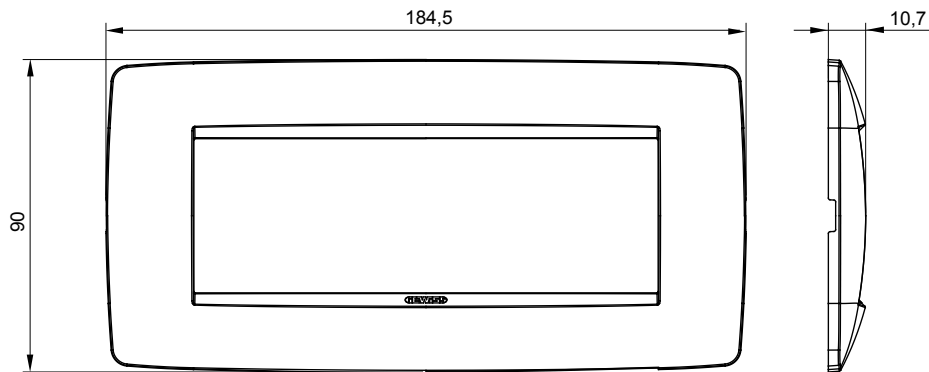

מיוצרות במגוון רחב של צורות, צבעים, חומרים וגימורים. כולל חמש, ChoruSmart קו מוצרים של מסגרות מהסדרה הביתית של מודולים ושלוש צורות 12 לקופסאות מלבניות עם קיבולת של עד (ONE, GEO, EGO, LUX, ICE ו- ICE Touch) צורות שונות מרובעות, לחדוד ובשילוב עם תצורות אופקיות או (ONE International, GEO International ו- LUX International) שונות משתמשות ChoruSmart מודולים. כל המסגרות מהסדרה הביתית של 2+2+2 עד 2 אנכיות, עם קיבולת של/לתיבות עגולות מוגנות מים ומסגרות קונטור IP55 באותם מתאמים, ללא צורך במתאמים נוספים. קו המוצרים כולל גם מסגרות אטומות, מסגרות

משפחה	ONE	תיאור	מודלים 6
צבע	שחור דיו	חומר	טכנו-פולימר
גימור	מבריק	לתמיכה רכיבים	GW16806
בדיקת תיל לוחט	650 °C	לחץ תרמי עם כדור	70 °C
סטנדרט	EN 60669-1	קוד חשמלי	0110

### DIMENSIONAL