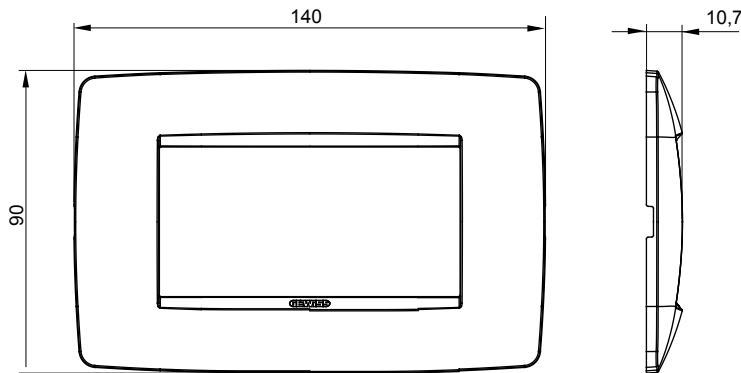

מיוצרות במגוון רחב של צורות, צבעים, חומרים וגימורים. כולל חמש, ChoruSmart קו מוצרים של מסגרות מהסדרה הביתית של מודולים ושלוש צורות 12 לקופסאות מלבניות עם קיבולת של עד (ONE, GEO, EGO, LUX, ICE ו- ICE Touch) צורות שונות מרובעות, לחדוד ובשילוב עם תצורות אופקיות או (ONE International, GEO International ו- LUX International) שונות משתמשות ChoruSmart מודולים. כל המסגרות מהסדרה הביתית של 2+2+2+2 עד 2 אנכיות, עם קיבולת של/לתיבות עגולות מוגנות מים ומסגרות קונטור IP55 באותם מתאמים, ללא צורך במתאמים נוספים. קו המוצרים כולל גם מסגרות אטומות, מסגרות

משפחה	ONE	תיאור	מודלים 4
צבע	טיטניום	חומר	טכנו-פולימר
גימור	מבריק	לתמיכה רכיבים	GW16804, GW16804N
בדיקת תיל לוחט	650 °C	לחץ תרמי עם כדור	70 °C
סטנדרט	EN 60669-1	קוד חשמלי	0110

### DIMENSIONAL