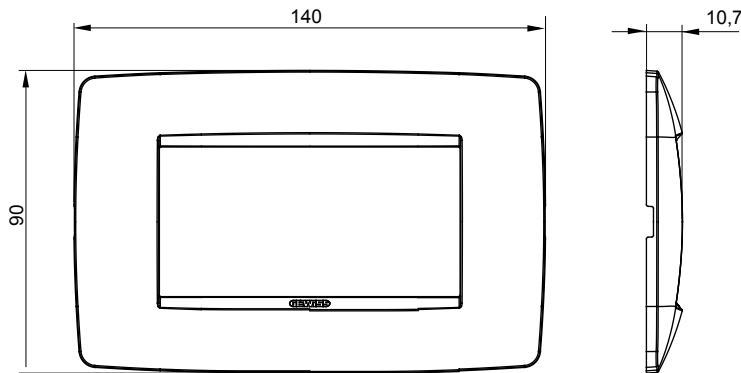

מיוצרות במגוון רחב של צורות, צבעים, חומרים וגימורים. כולל חמש, ChoruSmart קו מוצרים של מסגרות מהסדרה הביתית של מודולים ושלוש צורות 12 לקופסאות מלבניות עם קיבולת של עד (ONE, GEO, EGO, LUX, ICE ו- ICE Touch) צורות שונות מרובעות, לחד ובשילוב עם תצורות אופקיות או (ONE International, GEO International ו- LUX International) שונות משתמשות ChoruSmart מודולים. כל המסגרות מהסדרה הביתית של 2+2+2 עד 2 אנכיות, עם קיבולת של/לתיבות עגולות מוגנות מים ומסגרות קונטור IP55 באותם מתאמים, ללא צורך במתאמים נוספים. קו המוצרים כולל גם מסגרות אטומות, מסגרות

משפחה	ONE	תיאור	מודלים 4
צבע	אדום טוסקנה	חומר	טכנו-פולימר
גימור	גימור אטום	לתמיכה רכיבים	GW16804, GW16804N
בדיקת תיל לוחט	650 °C	לחץ תרמי עם כדור	70 °C
סטנדרט	EN 60669-1	קוד חשמלי	0110

### DIMENSIONAL