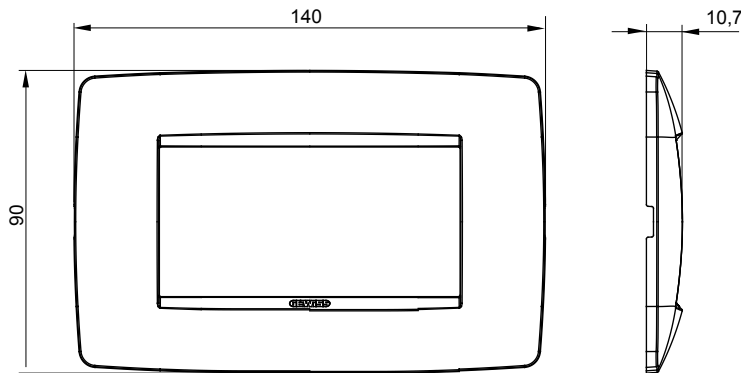

מיוצרות במגוון רחב של צורות, צבעים, חומרים וגימורים. כולל חמש, ChoruSmart קו מוצרים של מסגרות מהסדרה הביתית של מודולים ושלוש צורות 12 לקופסאות מלבניות עם קיבולת של עד (ONE, GEO, EGO, LUX, ICE ו- ICE Touch) צורות שונות מרובעות, לחדוד ובשילוב עם תצורות אופקיות או (ONE International, GEO International ו- LUX International) שונות משתמשות ChoruSmart מודולים. כל המסגרות מהסדרה הביתית של 2+2+2 עד 2 אנכיות, עם קיבולת של/לתיבות עגולות מוגנות מים ומסגרות קונטור IP55 באותם מתאמים, ללא צורך במתאמים נוספים. קו המוצרים כולל גם מסגרות אטומות, מסגרות

משפחה	ONE	תיאור	מודלים 4
צבע	שנהב	חומר	טכנו-פולימר
גימור	מבריק	לתמיכה רכיבים	GW16804, GW16804N
בדיקת תיל לוחט	650 °C	לחץ תרמי עם כדור	70 °C
סטנדרט	EN 60669-1	קוד חשמלי	0110

DIMENSIONAL

TECHNICAL SYMBOLOGY