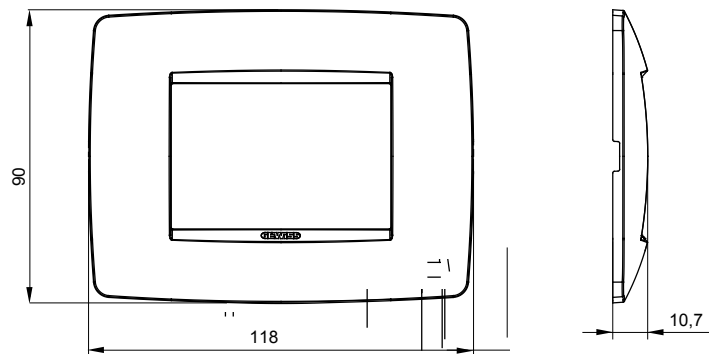

מיוצרות במגוון רחב של צורות, צבעים, חומרים וגימורים. כולל חמש קו מוצרים של מסגרות מהסדרה הביתית של מודולים ושלוש צורות 12 לקופסאות מלבניות עם קיבולת של עד (ONE, GEO, EGO, LUX, ICE ו- ICE Touch) צורות שונות מרובעות, לחדוד ובשילוב עם תצורות אופקיות או (ONE International, GEO International ו- LUX International) שונות משתמשות מודולים. כל המסגרות מהסדרה הביתית של 2+2+2+2 עד 2 אנכיות, עם קיבולת של/לתיבות עגולות מוגנות מים ומסגרות קונטור IP55 באותם מתאמים, ללא צורך במתאמים נוספים. קו המוצרים כולל גם מסגרות אטומות, מסגרות

### DIMENSIONAL