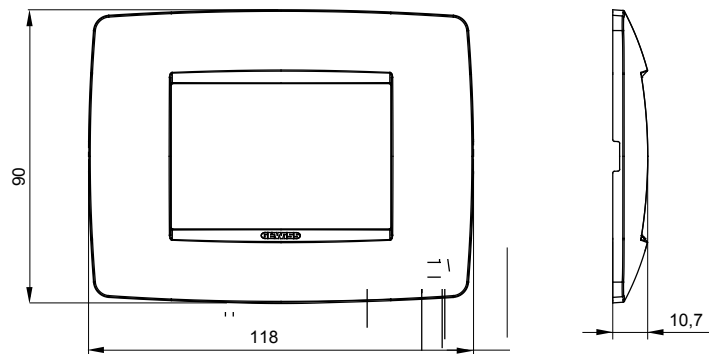

מיוצרות במגוון רחב של צורות, צבעים, חומרים וגימורים. כולל חמש קו מוצרים של מסגרות מהסדרה הביתית של מודולים ושלוש צורות 12 לקופסאות מלבניות עם קיבולת של עד (ONE, GEO, EGO, LUX, ICE ו- ICE Touch) צורות שונות מרובעות, לחד ובשילוב עם תצורות אופקיות או (ONE International, GEO International ו- LUX International) שונות משתמשות מודולים. כל המסגרות מהסדרה הביתית של 2+2+2 עד 2 אנכיות, עם קיבולת של/לתיבות עגולות מוגנות מים ומסגרות קונטור IP55 באותם מתאמים, ללא צורך במתאמים נוספים. קו המוצרים כולל גם מסגרות אטומות, מסגרות

משפחה	ONE	תיאור	מודלים 3
צבע	לבן	חומר	טכנו-פולימר
גימור	גימור אטום	לתמיכה רכיבים	GW16803, GW16803N
בדיקת תיל לוחט	650 °C	לחץ תרמי עם כדור	70 °C
סטנדרט	EN 60669-1	קוד חשמלי	0110

### DIMENSIONAL