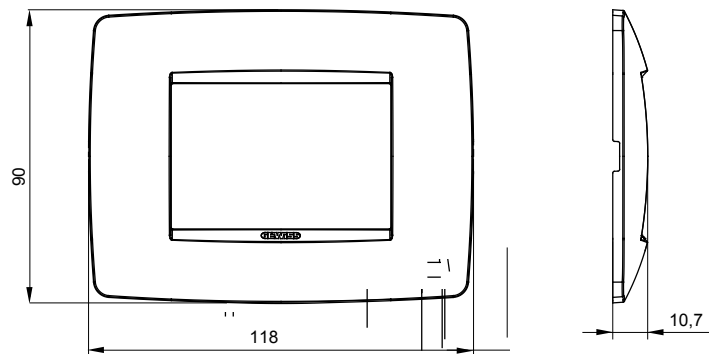

מיוצרות במגוון רחב של צורות, צבעים, חומרים וגימורים. כוללת חמש סדרה ChoruSmart של מסגרות מהסדרה הביתית של מודולים ושלוש צורות 12 לקופסאות מלבניות עם קיבולת של עד (ONE; GEO; EGO; LUX; ICE ו- ICE Touch) צורות שונות מרובעות, לחוד ובשילוב עם תצורות אופקיות או (ONE International; GEO International ו- LUX International) שונות משתמשות ChoruSmart מודולים. כל המסגרות מהסדרה הביתית של 2+2+2 עד 2 אנכיות, עם קיבולת של/לתיבות עגולות מוגנות מים ומסגרות קונטור IP55 באותם מתאמים, ללא צורך במתאמים נוספים. הסדרה כוללת גם מסגרות אטומות, מסגרות

משפחה	ONE	תיאור	3 מודולים
צבע	טיטניום	חומר	טכנו-פולימר
גימור	מבריק	לתמיכה רכיבים	GW16803, GW16803N
בדיקת תיל לוחט	650 °C	לחץ תרמי עם כדור	70 °C
סטנדרט	EN 60669-1	קוד חשמלי	0110

DIMENSIONAL

TECHNICAL SYMBOLOGY