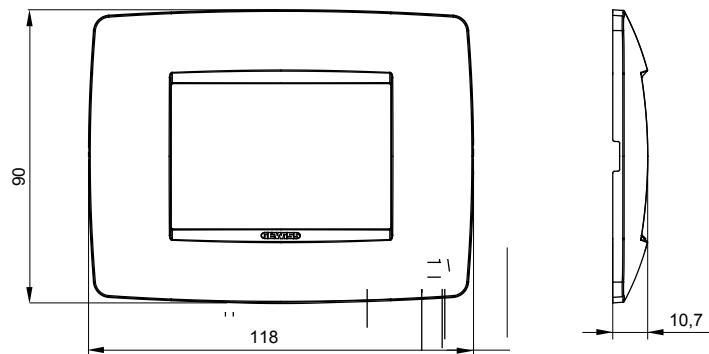

מיוצרות במגוון רחב של צורות, צבעים, חומרים וגימורים. כולל חמש קו מוצרים של מסגרות מהסדרה הביתית של מודולים ושלוש צורות 12 לקופסאות מלבניות עם קיבולת של עד (ONE, GEO, EGO, LUX, ICE ו- ICE Touch) צורות שונות מרובעות, לחד ובשילוב עם תצורות אופקיות או (ONE International, GEO International ו- LUX International) שונות משתמשות מודולים. כל המסגרות מהסדרה הביתית של 2+2+2 עד 2 אנכיות, עם קיבולת של/לתיבות עגולות מוגנות מים ומסגרות קונטור IP55 באותם מתאמים, ללא צורך במתאמים נוספים. קו המוצרים כולל גם מסגרות אטומות, מסגרות

משפחה	ONE	תיאור	מודלים 3
צבע	שחור סאטן	חומר	טכנו-פולימר
גימור	גימור אטום	לתמיכה רכיבים	GW16803, GW16803N
בדיקת תיל לוחט	650 °C	לחץ תרמי עם כדור	70 °C
סטנדרט	EN 60669-1	קוד חשמלי	0110

DIMENSIONAL

TECHNICAL SYMBOLOGY