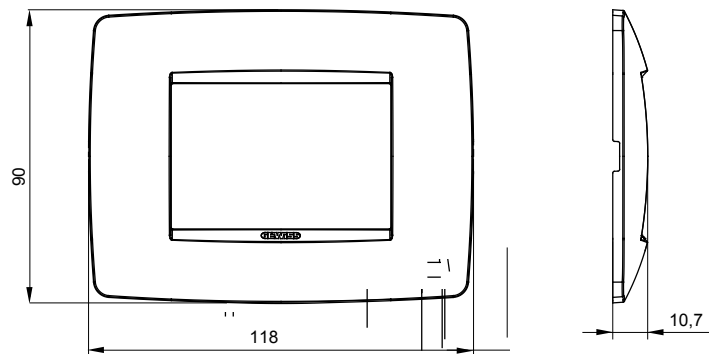

מיוצרות במגוון רחב של צורות, צבעים, חומרים וגימורים. כולל חמש קו מוצרים של מסגרות מהסדרה הביתית של מודולים ושלוש צורות 12 לקופסאות מלבניות עם קיבולת של עד (ONE, GEO, EGO, LUX, ICE ו- ICE Touch) צורות שונות מרובעות, לחד ובשילוב עם תצורות אופקיות או (ONE International, GEO International ו- LUX International) שונות משתמשות מודולים. כל המסגרות מהסדרה הביתית של 2+2+2 עד 2 אנכיות, עם קיבולת של/לתיבות עגולות מוגנות מים ומסגרות קונטור IP55 באותם מתאמים, ללא צורך במתאמים נוספים. קו המוצרים כולל גם מסגרות אטומות, מסגרות

משפחה	ONE	תיאור	מודלים 3
צבע	טבעי (מט) בז' סטון	חומר	טכנו-פולימר
גימור	גימור אטום	לתמיכה רכיבים	GW16803, GW16803N
בדיקת תיל לוחט	650 °C	לחץ תרמי עם כדור	70 °C
סטנדרט	EN 60669-1	קוד חשמלי	0110

DIMENSIONAL