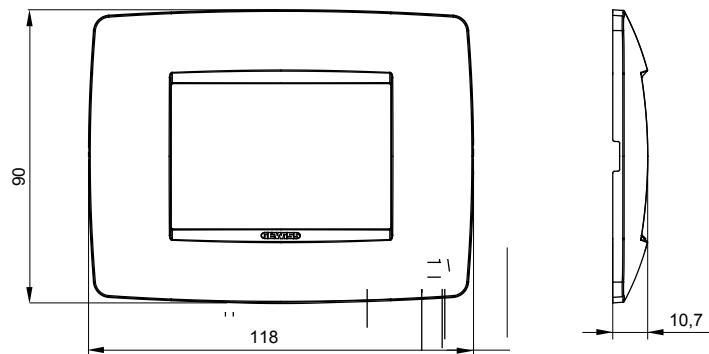

מיוצרות במגוון רחב של צורות, צבעים, חומרים וגימורים. כולל חמש קו מוצרים של מסגרות מהסדרה הביתית של מודולים ושלוש צורות 12 לקופסאות מלבניות עם קיבולת של עד (ONE, GEO, EGO, LUX, ICE ו- ICE Touch) צורות שונות מרובעות, לחד ובשילוב עם תצורות אופקיות או (ONE International, GEO International ו- LUX International) שונות משתמשות מודולים. כל המסגרות מהסדרה הביתית של 2+2+2 עד 2 אנכיות, עם קיבולת של/לתיבות עגולות מוגנות מים ומסגרות קונטור IP55 באותם מתאמים, ללא צורך במתאמים נוספים. קו המוצרים כולל גם מסגרות אטומות, מסגרות

משפחה	ONE	תיאור	מודלים 3
צבע	שנהב	חומר	טכנו-פולימר
גימור	מבריק	לתמיכה רכיבים	GW16803, GW16803N
בדיקת תיל לוחט	650 °C	לחץ תרמי עם כדור	170 °C
סטנדרט	EN 60669-1	קוד חשמלי	0110

DIMENSIONAL

TECHNICAL SYMBOLOGY

GWT

650 °C

170 °C

STANDARDS/APPROVALS