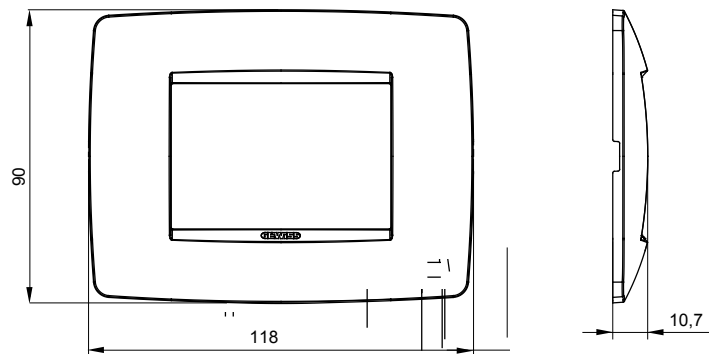

מיוצרות במגוון רחב של צורות, צבעים, חומרים וגימורים. כולל חמש קו מוצרים של מסגרות מהסדרה הביתית של מודולים ושלוש צורות 12 לקופסאות מלבניות עם קיבולת של עד (ONE, GEO, EGO, LUX, ICE ו- ICE Touch) צורות שונות מרובעות, לחד ובשילוב עם תצורות אופקיות או (ONE International, GEO International ו- LUX International) שונות משתמשות מודולים. כל המסגרות מהסדרה הביתית של 2+2+2 עד 2 אנכיות, עם קיבולת של/לתיבות עגולות מוגנות מים ומסגרות קונטור IP55 באותם מתאמים, ללא צורך במתאמים נוספים. קו המוצרים כולל גם מסגרות אטומות, מסגרות

משפחה	ONE	תיאור	מודלים 3
צבע	לבן	חומר	טכנו-פולימר
גימור	מבריק	לתמיכה רכיבים	GW16803, GW16803N
בדיקת תיל לוחט	650 °C	לחץ תרמי עם כדור	70 °C
סטנדרט	EN 60669-1	קוד חשמלי	0110

DIMENSIONAL

TECHNICAL SYMBOLOGY