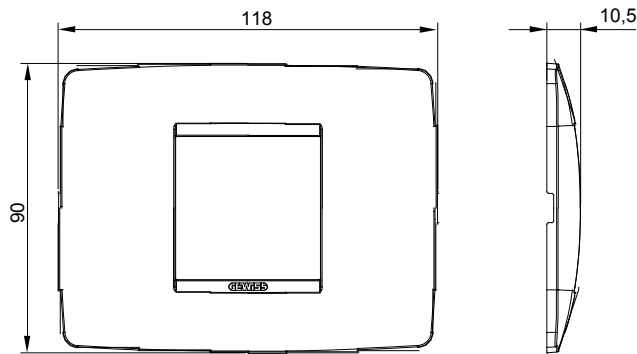

מיוצרות במגוון רחב של צורות, צבעים, חומרים וגימורים. כולל חמש, ChoruSmart קו מוצרים של מסגרות מהסדרה הביתית של מודולים ושלוש צורות 12 לקופסאות מלבניות עם קיבולת של עד (ONE, GEO, EGO, LUX, ICE ו- ICE Touch) צורות שונות מרובעות, לחד ובשילוב עם תצורות אופקיות או (ONE International, GEO International ו- LUX International) שונות משתמשות ChoruSmart מודולים. כל המסגרות מהסדרה הביתית של 2+2+2 עד 2 אנכיות, עם קיבולת של/לתיבות עגולות מוגנות מים ומסגרות קונטור IP55 באותם מתאמים, ללא צורך במתאמים נוספים. קו המוצרים כולל גם מסגרות אטומות, מסגרות

משפחה	ONE	תיאור	מודול 2
צבע	נחושת עדינה	חומר	טכנו-פולימר
גימור	גימור אטום	לתמיכה רכיבים	GW16802, GW16803, GW16803N
בדיקת תיל לוחט	650 °C	לחץ תרמי עם כדור	70 °C
סטנדרט	EN 60669-1	קוד חשמלי	0110

DIMENSIONAL