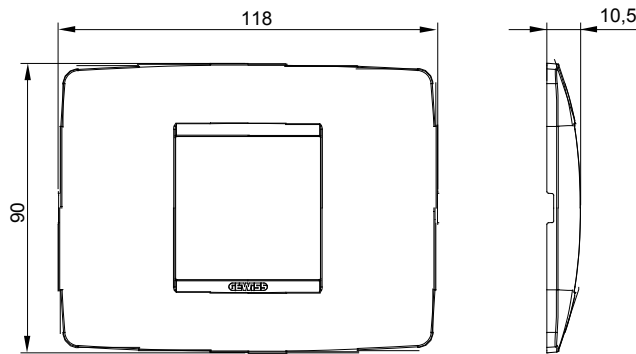

מיוצרות במגוון רחב של צורות, צבעים, חומרים וגימורים. כולל חמש קו מוצרים של מסגרות מהסדרה הביתית של מודולים ושלוש צורות 12 לקופסאות מלבניות עם קיבולת של עד (ONE, GEO, EGO, LUX, ICE ו- ICE Touch) צורות שונות מרובעות, לחד ובשילוב עם תצורות אופקיות או (ONE International, GEO International ו- LUX International) שונות משתמשות ChoruSmart מודולים. כל המסגרות מהסדרה הביתית של 2+2+2 עד 2 אנכיות, עם קיבולת של/לתיבות עגולות מוגנות מים ומסגרות קונטור IP55 באותם מתאמים, ללא צורך במתאמים נוספים. קו המוצרים כולל גם מסגרות אטומות, מסגרות

משפחה	ONE	תיאור	מודול 2
צבע	טיטניום	חומר	טכנו-פולימר
גימור	מבריק	לתמיכה רכיבים	GW16802, GW16803, GW16803N
בדיקת תיל לוחט	650 °C	לחץ תרמי עם כדור	70 °C
סטנדרט	EN 60669-1	קוד חשמלי	0110

DIMENSIONAL

TECHNICAL SYMBOLOGY