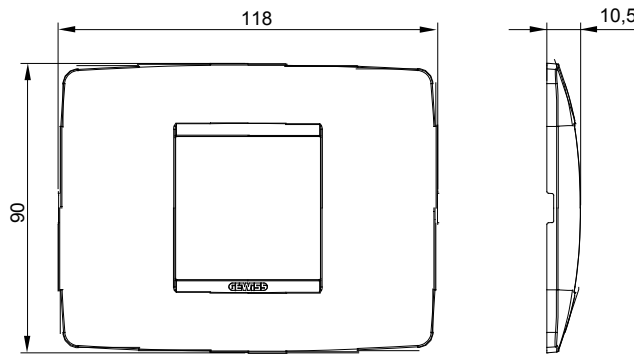

מיוצרות במגוון רחב של צורות, צבעים, חומרים וגימורים. כולל חמש, ChoruSmart קו מוצרים של מסגרות מהסדרה הביתית של מודולים ושלוש צורות 12 לקופסאות מלבניות עם קיבולת של עד (ONE, GEO, EGO, LUX, ICE ו- ICE Touch) צורות שונות מרובעות, לחד ובשילוב עם תצורות אופקיות או (ONE International, GEO International ו- LUX International) שונות משתמשות ChoruSmart מודולים. כל המסגרות מהסדרה הביתית של 2+2+2 עד 2 אנכיות, עם קיבולת של/לתיבות עגולות מוגנות מים ומסגרות קונטור IP55| באותם מתאמים, ללא צורך במתאמים נוספים. קו המוצרים כולל גם מסגרות אטומות, מסגרות

משפחה	ONE	תיאור	מודול 2
צבע	זהב	חומר	טכנו-פולימר
גימור	גימור אטום	לתמיכה רכיבים	GW16802, GW16803, GW16803N
בדיקת תיל לוחט	650 °C	לחץ תרמי עם כדור	70 °C
סטנדרט	EN 60669-1	קוד חשמלי	0110

### DIMENSIONAL