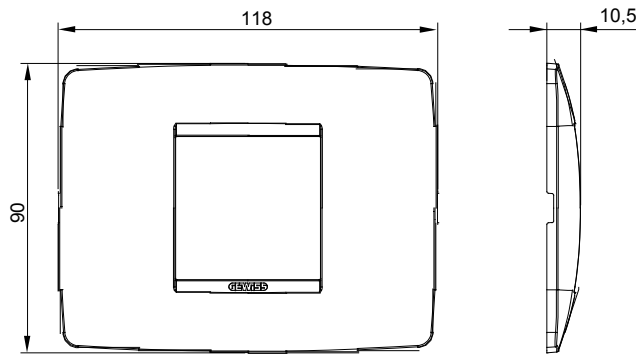

מיוצרות במגוון רחב של צורות, צבעים, חומרים וגימורים. כולל חמש, ChoruSmart קו מוצרים של מסגרות מהסדרה הביתית של מודולים ושלוש צורות 12 לקופסאות מלבניות עם קיבולת של עד (ONE, GEO, EGO, LUX, ICE ו- ICE Touch) צורות שונות מרובעות, לחדוד ובשילוב עם תצורות אופקיות או (ONE International, GEO International ו- LUX International) שונות משתמשות ChoruSmart מודולים. כל המסגרות מהסדרה הביתית של 2+2+2 עד 2 אנכיות, עם קיבולת של/לתיבות עגולות מוגנות מים ומסגרות קונטור IP55 באותם מתאמים, ללא צורך במתאמים נוספים. קו המוצרים כולל גם מסגרות אטומות, מסגרות

משפחה	ONE	תיאור	מודול 2
צבע	שחור סאטן	חומר	טכנו-פולימר
גימור	גימור אטום	לתמיכה רכיבים	GW16802, GW16803, GW16803N
בדיקת תיל לוחט	650 °C	לחץ תרמי עם כדור	70 °C
סטנדרט	EN 60669-1	קוד חשמלי	0110

DIMENSIONAL