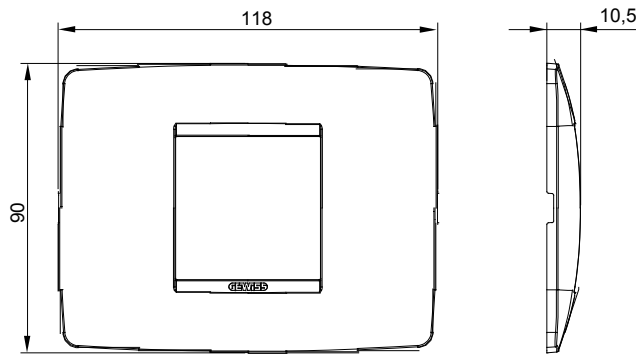

מיוצרות במגוון רחב של צורות, צבעים, חומרים וגימורים. כולל חמש, ChoruSmart קו מוצרים של מסגרות מהסדרה הביתית של מודולים ושלוש צורות 12 לקופסאות מלבניות עם קיבולת של עד (ONE, GEO, EGO, LUX, ICE ו- ICE Touch) צורות שונות מרובעות, לחד ובשילוב עם תצורות אופקיות או (ONE International, GEO International ו- LUX International) שונות משתמשות ChoruSmart מודולים. כל המסגרות מהסדרה הביתית של 2+2+2 עד 2 אנכיות, עם קיבולת של/לתיבות עגולות מוגנות מים ומסגרות קונטור IP55 באותם מתאמים, ללא צורך במתאמים נוספים. קו המוצרים כולל גם מסגרות אטומות, מסגרות

משפחה	ONE	תיאור	מודול 2
צבע	טבעי (מט) בז' סטון	חומר	טכנו-פולימר
גימור	גימור אטום	לתמיכה רכיבים	GW16802, GW16803, GW16803N
בדיקת תיל לוחט	650 °C	לחץ תרמי עם כדור	70 °C
סטנדרט	EN 60669-1	קוד חשמלי	0110

DIMENSIONAL