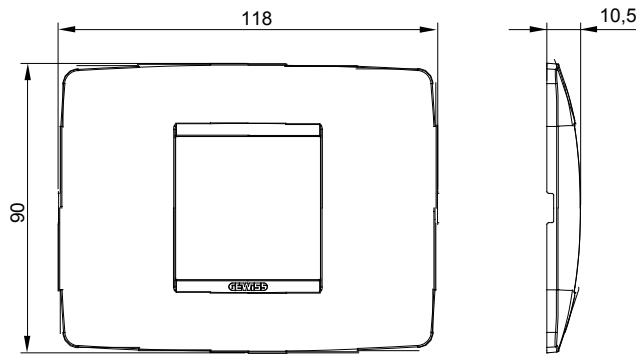

מיוצרות במגוון רחב של צורות, צבעים, חומרים וגימורים. כולל חמש, ChoruSmart קו מוצרים של מסגרות מהסדרה הביתית של מודולים ושלוש צורות 12 לקופסאות מלבניות עם קיבולת של עד (ONE, GEO, EGO, LUX, ICE ו- ICE Touch) צורות שונות מרובעות, לחד ובשילוב עם תצורות אופקיות או (ONE International, GEO International ו- LUX International) שונות משתמשות ChoruSmart מודולים. כל המסגרות מהסדרה הביתית של 2+2+2 עד 2 אנכיות, עם קיבולת של/לתיבות עגולות מוגנות מים ומסגרות קונטור IP55 באותם מתאמים, ללא צורך במתאמים נוספים. קו המוצרים כולל גם מסגרות אטומות, מסגרות

משפחה	ONE	תיאור	מודול 2
צבע	שחור דיו	חומר	טכנו-פולימר
גימור	מבריק	לתמיכה רכיבים	GW16802, GW16803, GW16803N
בדיקת תיל לוחט	650 °C	לחץ תרמי עם כדור	70 °C
סטנדרט	EN 60669-1	קוד חשמלי	0110

DIMENSIONAL

TECHNICAL SYMBOLOGY