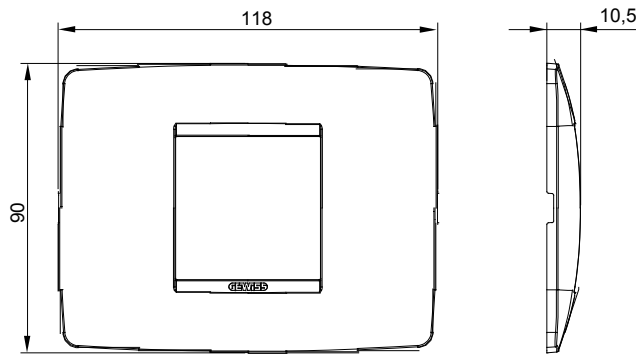

מיוצרות במגוון רחב של צורות, צבעים, חומרים וגימורים. כולל חמש, ChoruSmart קו מוצרים של מסגרות מהסדרה הביתית של מודולים ושלוש צורות 12 לקופסאות מלבניות עם קיבולת של עד (ONE, GEO, EGO, LUX, ICE ו- ICE Touch) צורות שונות מרובעות, לחד ובשילוב עם תצורות אופקיות או (ONE International, GEO International ו- LUX International) שונות משתמשות ChoruSmart מודולים. כל המסגרות מהסדרה הביתית של 2+2+2 עד 2 אנכיות, עם קיבולת של/לתיבות עגולות מוגנות מים ומסגרות קונטור IP55 באותם מתאמים, ללא צורך במתאמים נוספים. קו המוצרים כולל גם מסגרות אטומות, מסגרות

משפחה	ONE	תיאור	מודול 2
צבע	שנהב	חומר	טכנו-פולימר
גימור	מבריק	לתמיכה רכיבים	GW16802, GW16803, GW16803N
בדיקת תיל לוחט	650 °C	לחץ תרמי עם כדור	70 °C
סטנדרט	EN 60669-1	קוד חשמלי	0110

DIMENSIONAL

TECHNICAL SYMBOLOGY